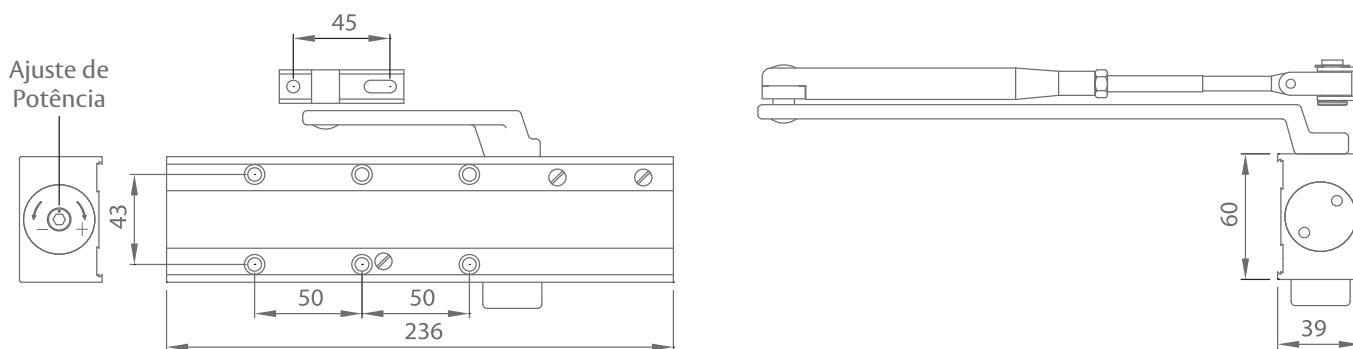

Mola Aérea 3234

POTÊNCIA  2/3/4	TRÁFEGO  INTENSO	RESISTÊNCIA À CORROSÃO  MÁXIMA
CONTROLE DE VELOCIDADE  DUPLA	AMORTECIMENTO DE ABERTURA 	

A Mola aérea 3234 chegou como uma opção completa e de alta durabilidade. Ideal para portas de centros comerciais com grande movimentação de pessoas. Possui um mecanismo que evita movimentos bruscos e possíveis batidas de porta.

Nota: pré ajuste de fábrica Potência 3.

Características Técnicas	
Força de fechamento	2 / 3 / 4
Ajuste de força	Ajustável na válvula
Largura máxima da porta	1100 mm
Peso máximo da porta	80 kg
Reversível (à direita ou à esquerda)	Sim
Controle de velocidade de fechamento	180° - 15°
Controle de velocidade de travamento	15° - 0°
Amortecimento de abertura	Acima de 75°
Ângulo máximo de abertura	180°
Resistência à corrosão	Máxima
Tráfego	Intenso
Peso Líquido	2,2 kg
Altura x largura x profundidade	60 x 236 x 39 mm
Garantia	5 anos

Códigos dos Produtos		
3234	Embalagem	
Tipo de braço	Caixa	Blister
Braço Padrão	01297	01295
Braço de Parada	-	-
Braço Deslizante	-	-

Acabamentos:

 060-PBR (Branco)	 069-PPF (Preto Fosco)
 065-PPT (Prata)	