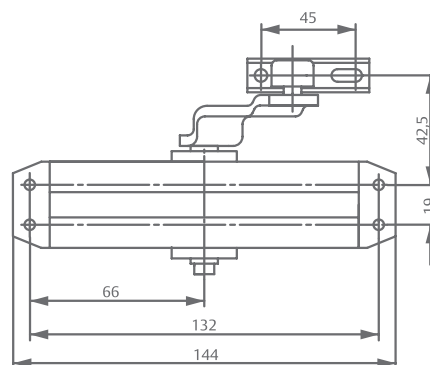

## Características Técnicas

Força de fechamento	2/(3)
Ajuste de força	Ajustável no braço
Largura máxima da porta	850 mm/(950 mm)
Peso máximo da porta	40 kg/(60 kg)
Reversível (à direita ou à esquerda)	Sim
Aplicável em portas corta-fogo	—
Controle de velocidade de fechamento	150° - 15°/(120° - 15°)
Controle de velocidade de travamento	15° - 0°
Amortecimento de abertura	—
Retardo de fechamento	—
Ângulo máx de abertura	150°/(120°)
Resistência à corrosão	Médio (ambientes úmidos)
Peso (líquido)	0,95 kg
Altura x largura x profundidade	36 x 144 x 60 mm
Garantia	2 anos

## Códigos dos Produtos

1023	Embalagem	
	Caixa	Blister
Tipo de braço		
Braço Padrão	01521	01522