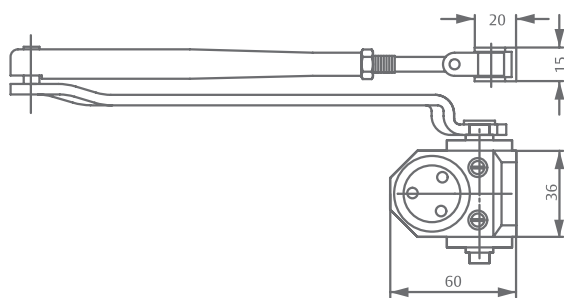

# Mola Aérea 1023

A mola aérea 1023 é ideal para aplicações residenciais e escritórios. Em ambientes como banheiros, cozinhas, áreas de serviço, salas de reuniões, entre outras. Garantindo um perfeito fechamento e travamento da porta.

## Características Técnicas

Força de fechamento	2/(3)
Ajuste de força	Ajustável no braço
Largura máxima da porta	850 mm/(950 mm)
Peso máximo da porta	40 kg/(60 kg)
Reversível (à direita ou à esquerda)	Sim
Aplicável em portas corta-fogo	—
Controle de velocidade de fechamento	150° - 15°/(120° - 15°)
Controle de velocidade de travamento	15° - 0°
Amortecimento de abertura	—
Retardo de fechamento	—
Ângulo máx de abertura	150°/(120°)
Resistência à corrosão	Médio (ambientes úmidos)
Peso (líquido)	0,95 kg
Altura x largura x profundidade	36 x 144 x 60 mm
Garantia	2 anos

## Códigos dos Produtos

1023	Embalagem	
	Caixa	Blister
Tipo de braço		
Braço Padrão	01521	01522