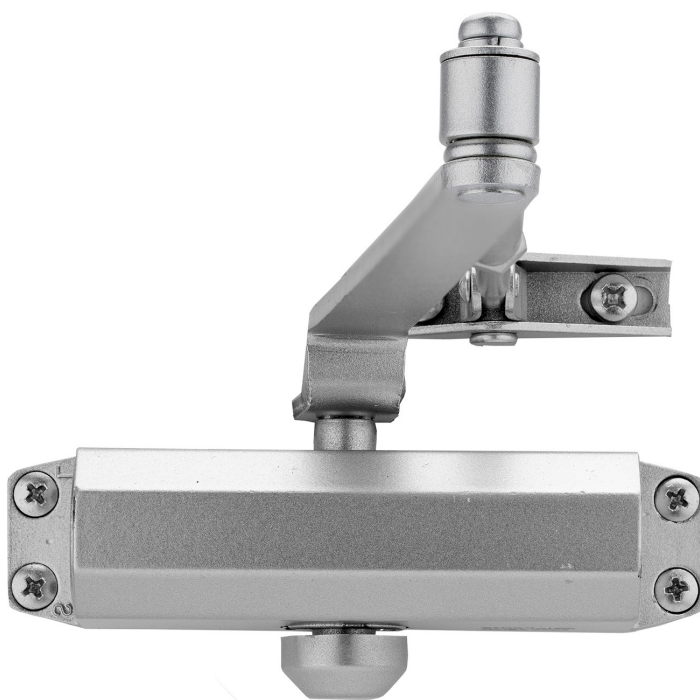

# Mola Aérea 1023

A mola aérea 1023 é ideal para aplicações residenciais e escritórios. Em ambientes como banheiros, cozinhas, áreas de serviço, salas de reuniões, entre outras. Garantindo um perfeito fechamento e travamento da porta.

## Características Técnicas

Força de fechamento	2/(3)
Ajuste de força	Ajustável no braço
Largura máxima da porta	850 mm/(950 mm)
Peso máximo da porta	40 kg/(60 kg)
Reversível (à direita ou à esquerda)	Sim
Aplicável em portas corta-fogo	—
Controle de velocidade de fechamento	150° - 15°/(120° - 15°)
Controle de velocidade de travamento	15° - 0°
Amortecimento de abertura	—
Retardo de fechamento	—
Ângulo máx de abertura	150°/(120°)
Resistência à corrosão	Médio (ambientes úmidos)
Peso (líquido)	0,95 kg
Altura x largura x profundidade	36 x 144 x 60 mm
Garantia	2 anos

## Códigos dos Produtos

1023	Embalagem	
	Caixa	Blister
Tipo de braço		
Braço Padrão	01521	01522