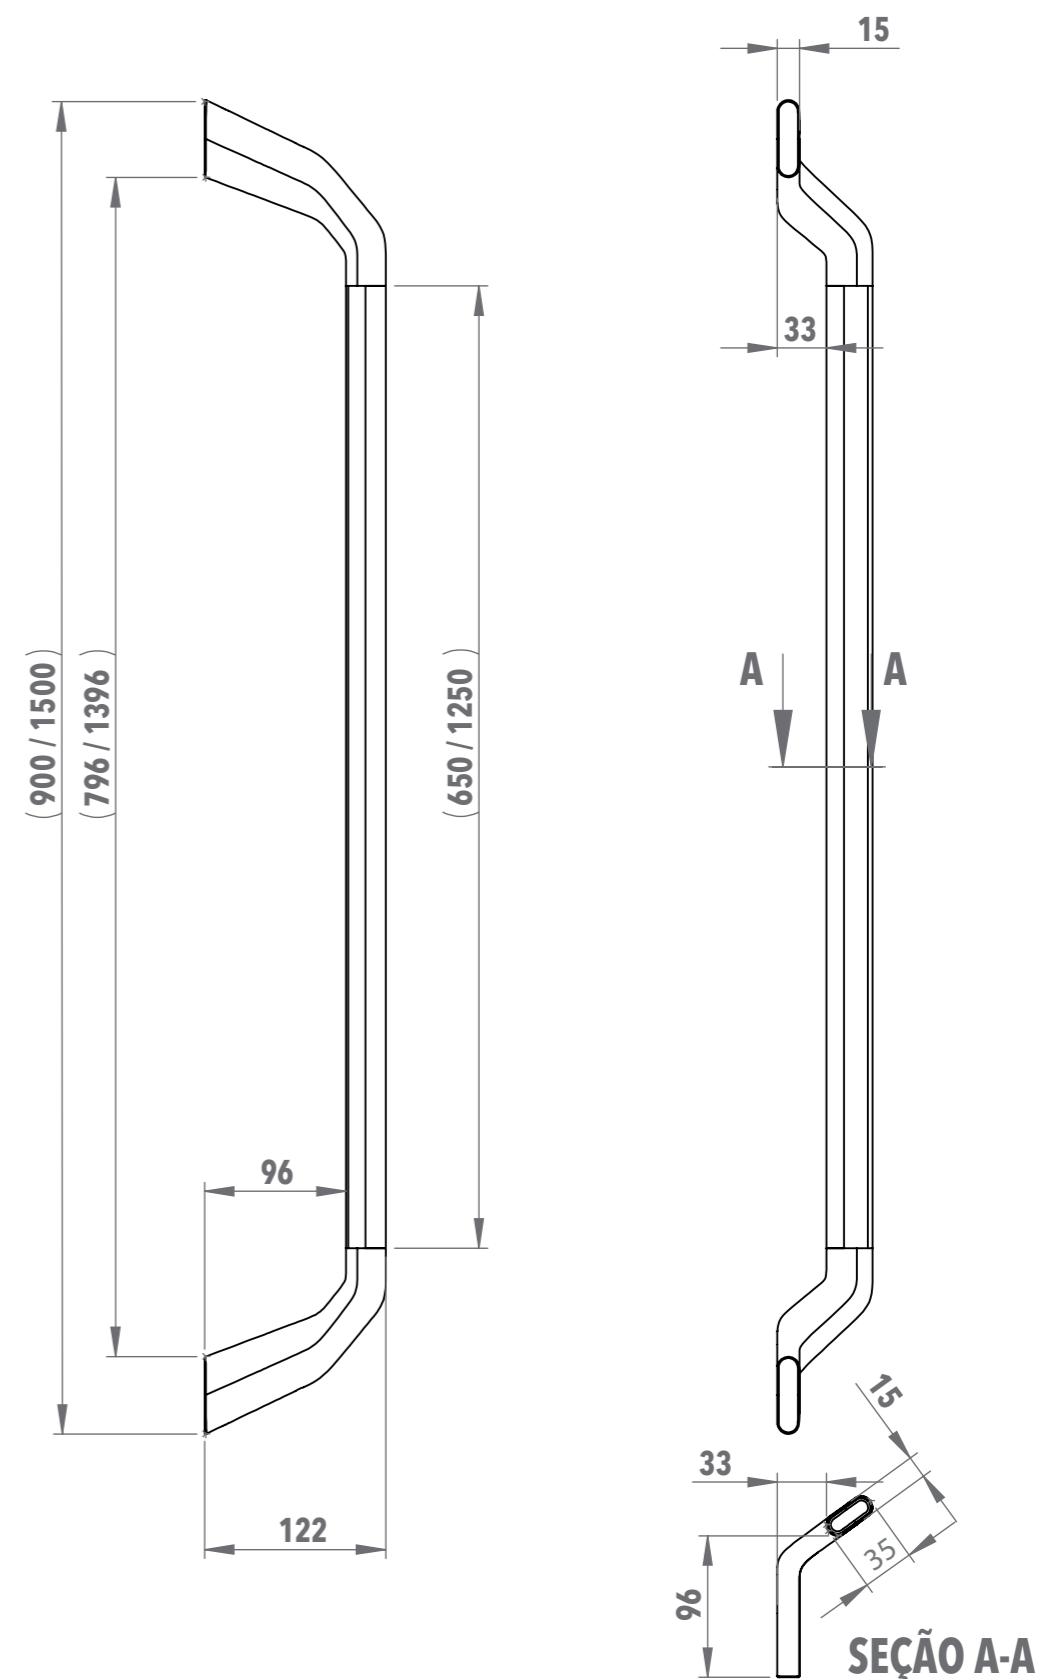

DIMENSÕES

ACABAMENTOS

CR

Cromado
Brilhante

PPF

Preto
Fosco

CEA

Cromado
Escovado
Acetinado

LEA

Latonado
Envernizado
Acetinado