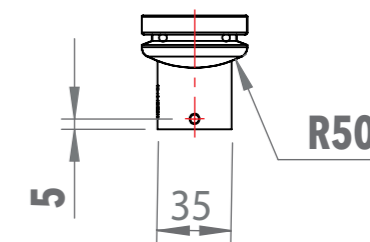

Acabamento
● PPF | BETON

900mm
81095069AJ-0

Acabamento
● BETON
(COM BASE PPF)

Tipos de porta
Madeira, Metal
e Vidro Temperado

Espessuras da porta
de 30mm a 100mm

Indicado para todas
as regiões do Brasil

DIMENSÕES