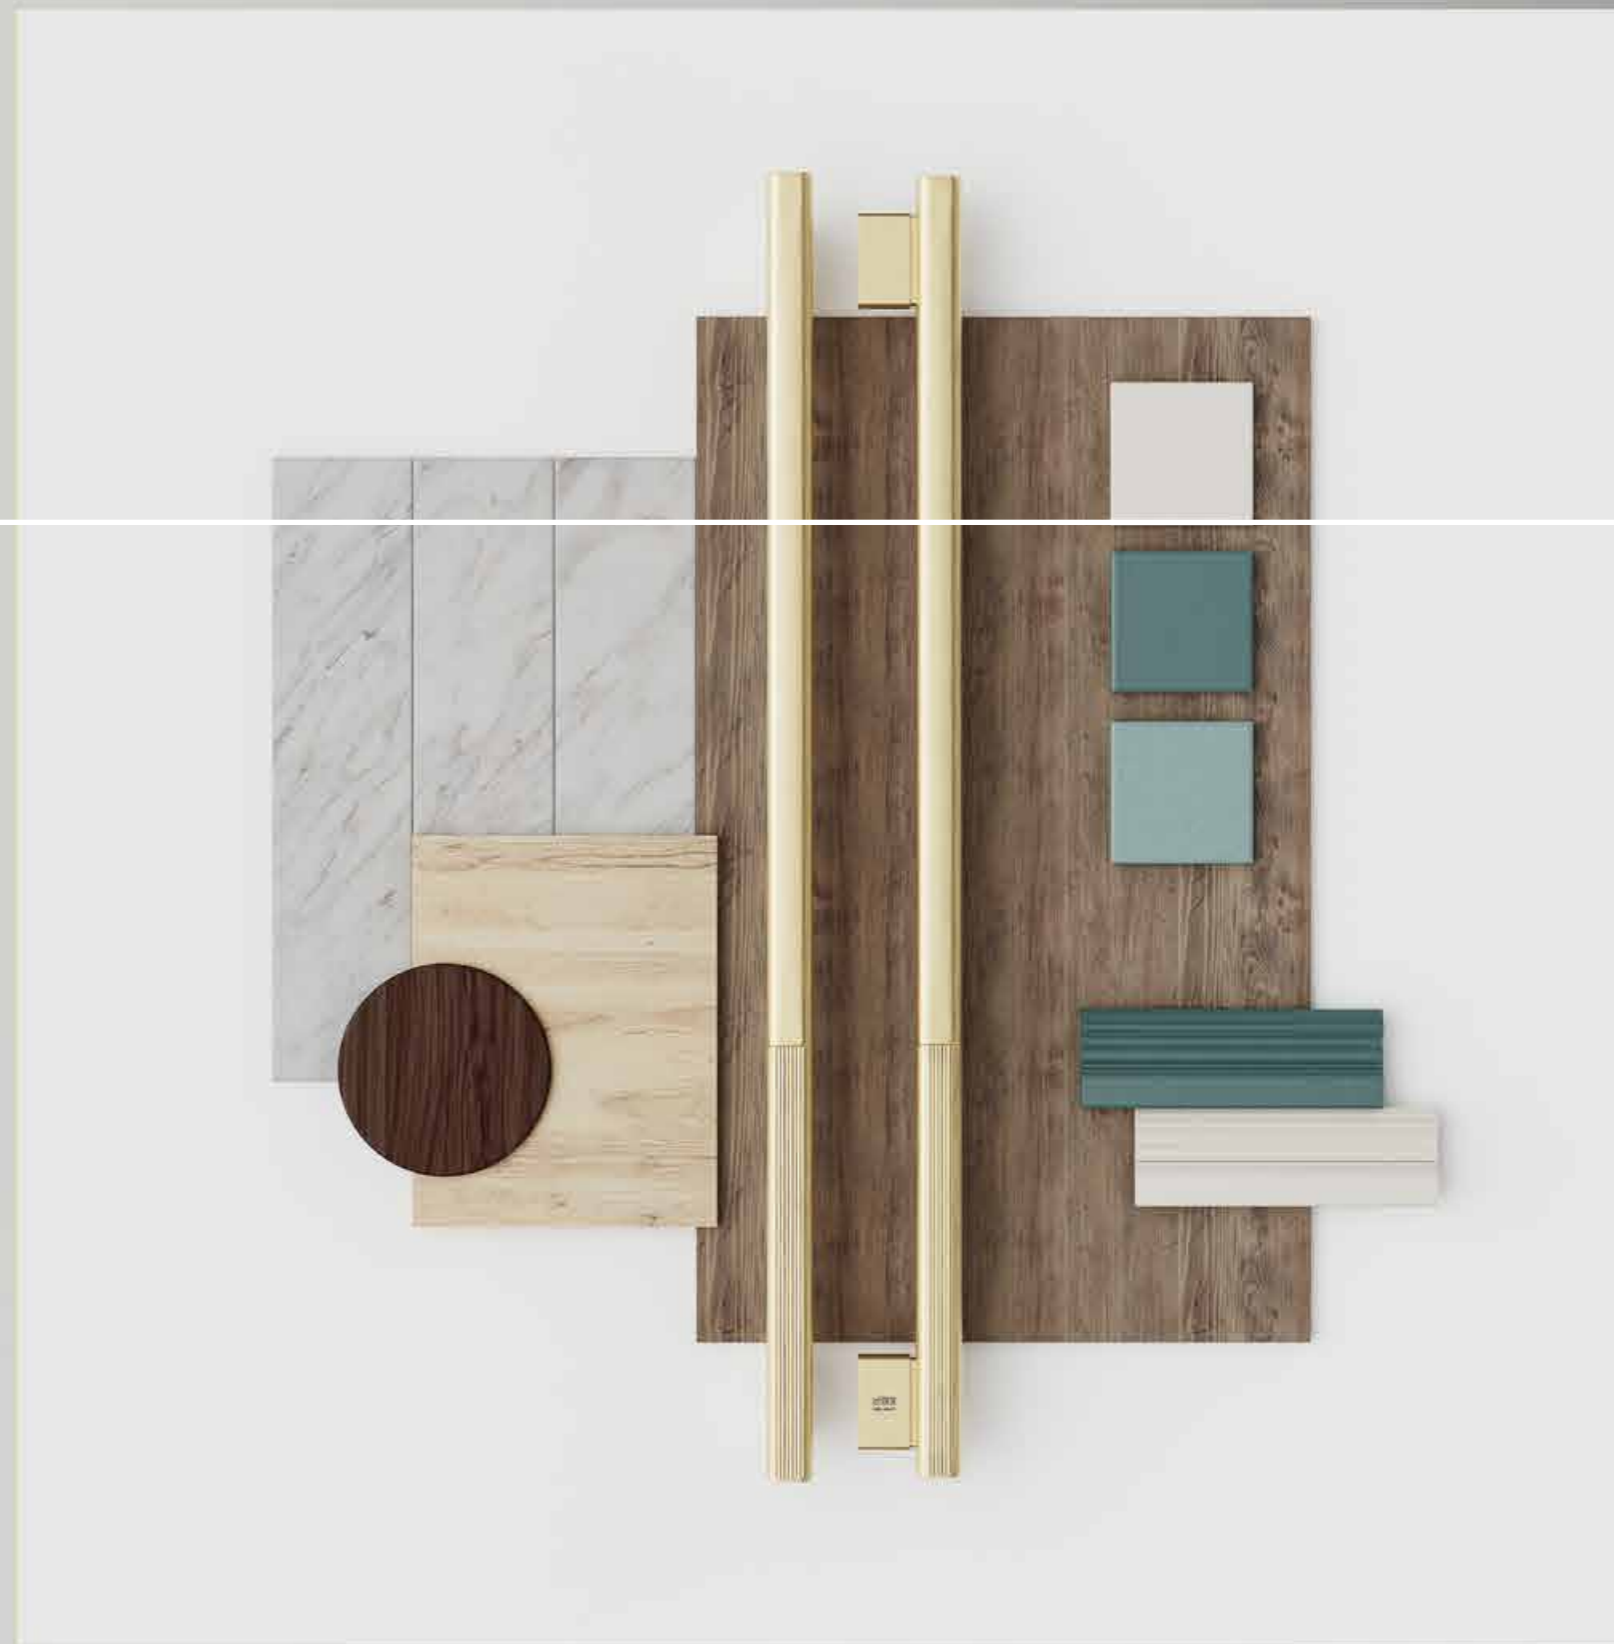

LEA

Latonado
Envernizado
Acetinado

PUXADOR
TEXTURE
QUATRE

Se inspira na essência das formas geométricas, com o conforto tátil e acolhimento visual dos cantos arredondados.

TEXTURE QUATRE

900mm
8108700808-0