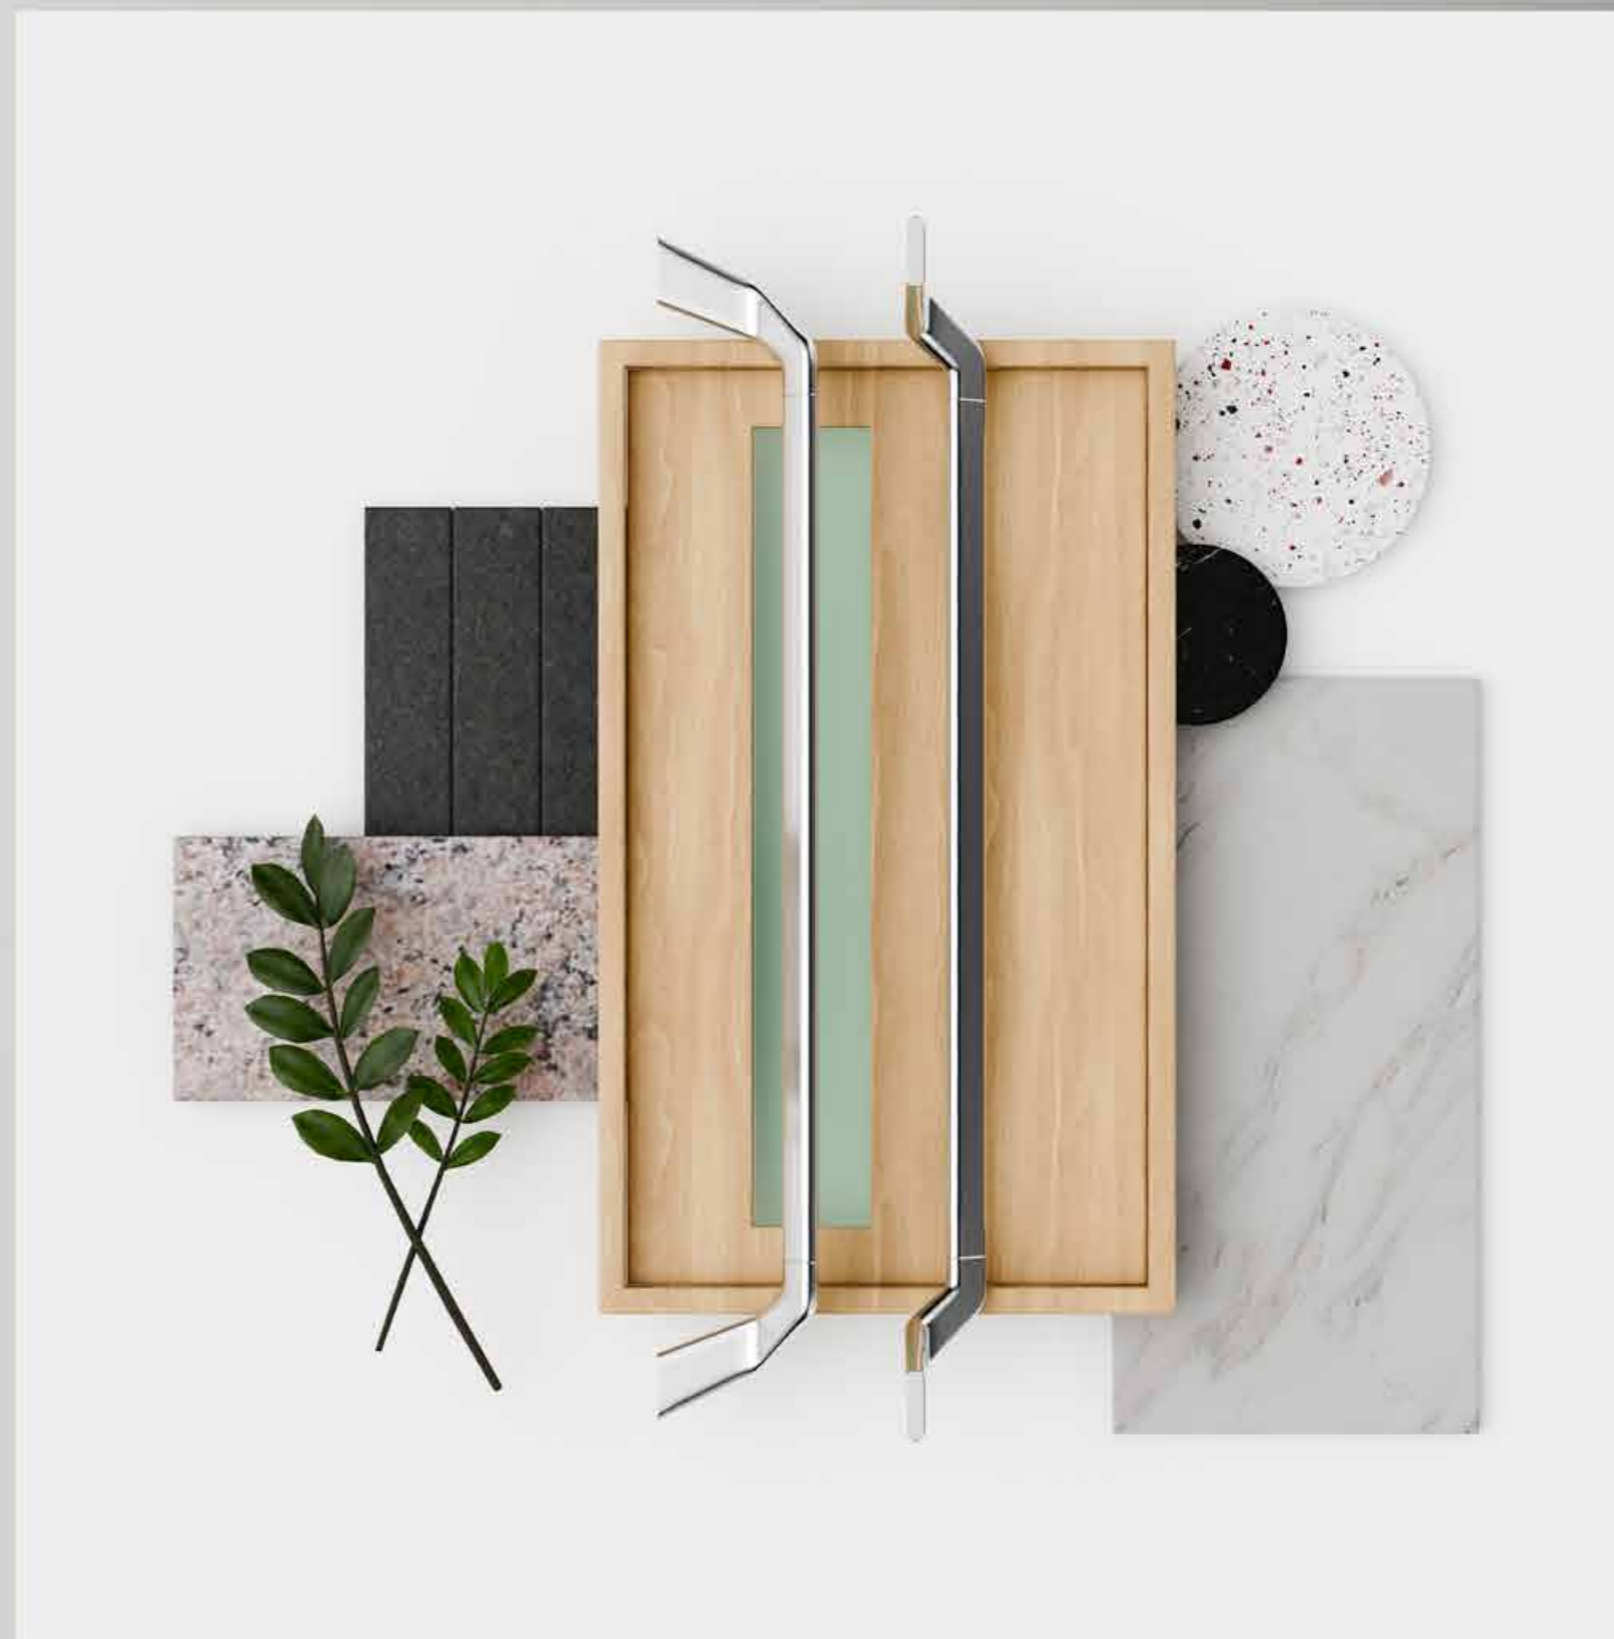

PUXADOR DEVIE