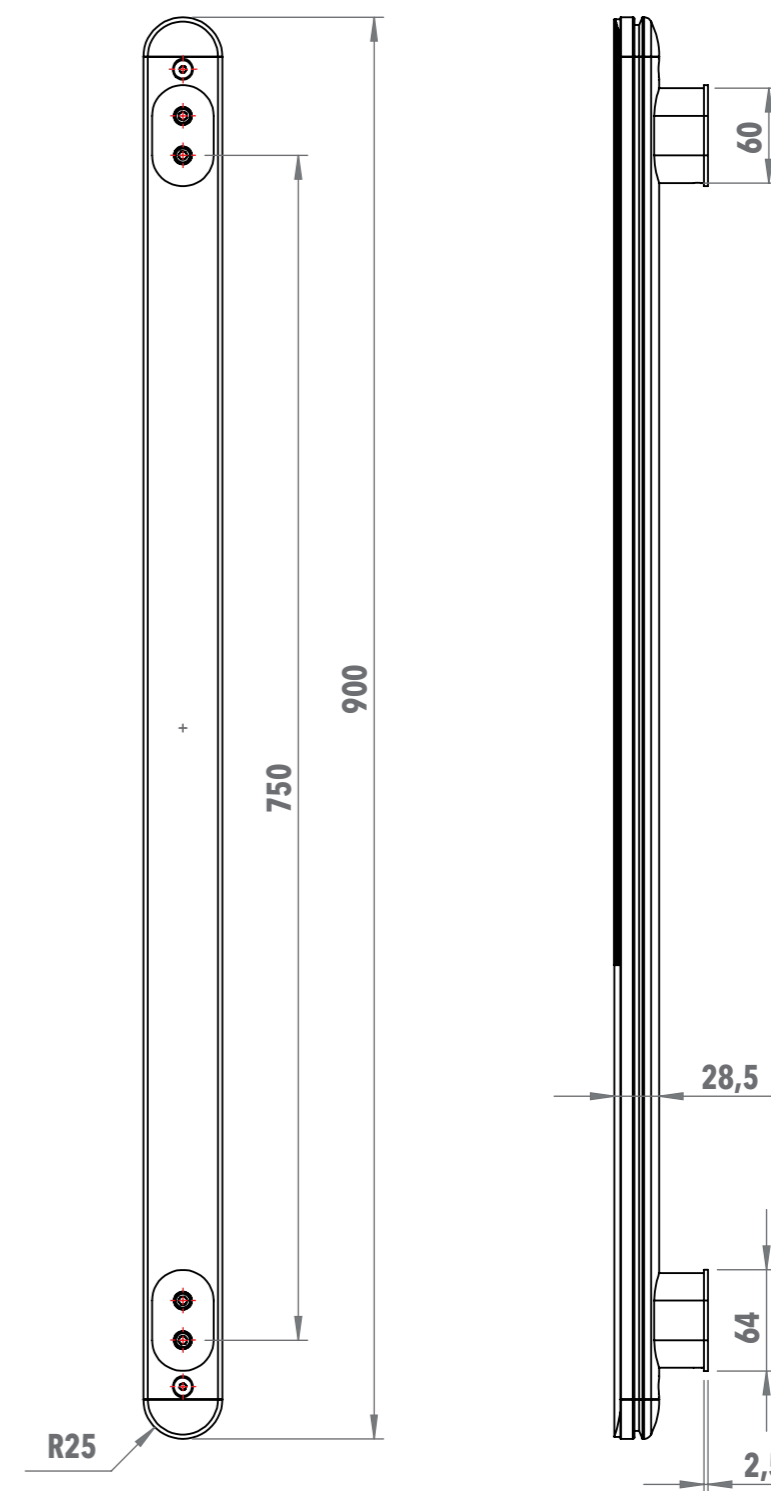

ACABAMENTOS

CR

Cromado
Brilhante

PPF

Preto
Fosco

CEA

Cromado
Escovado
Acetinado

LEA

Latonado
Envernizado
Acetinado