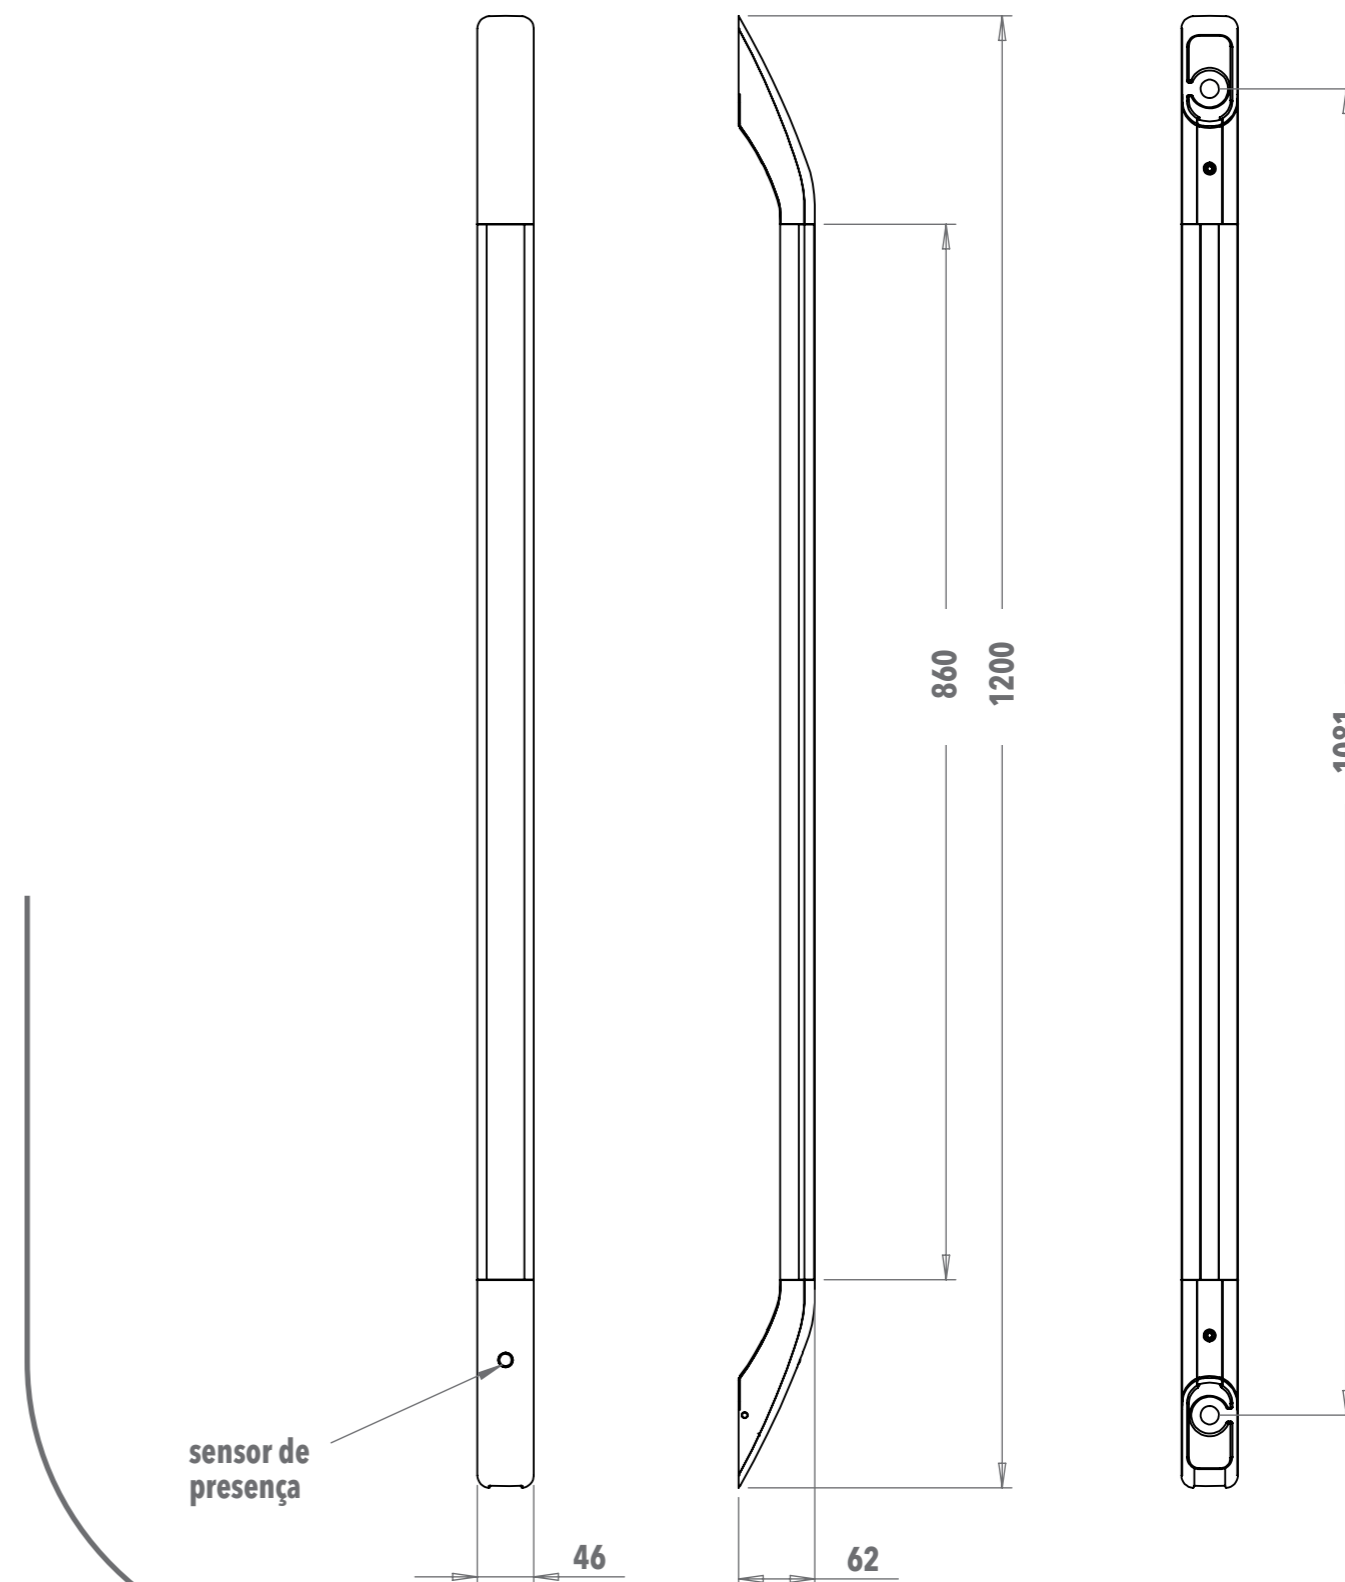

Lumière

Material das bases e tubo

Alumínio

Espessura de porta de madeira/metálicas

30 a 100mm

Espessura de porta de vidro

8 a 12mm

Acessórios inclusos

Para a instalação portas madeira e vidro

conector P2 para recarregamento

sensor de presença

DIMENSÕES

Disponível no tamanho de 1200mm o Lumière se adapta às principais medidas de portas.

sensor de presença