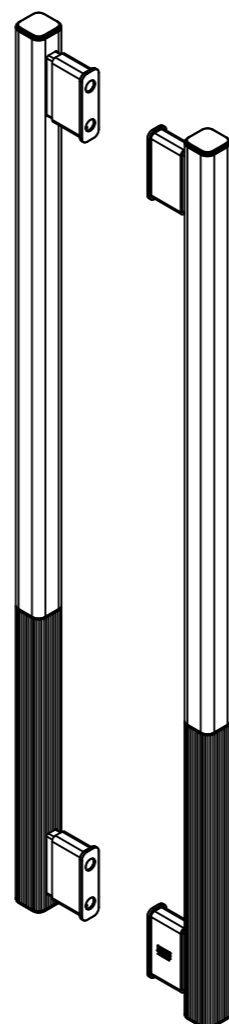

Material das bases e tubo

Alumínio

Espessura de porta de madeira/metálicas

30 a 100mm

Espessura de porta de vidro

8 a 12mm

Acessórios inclusos

Para a instalação portas madeira e vidro