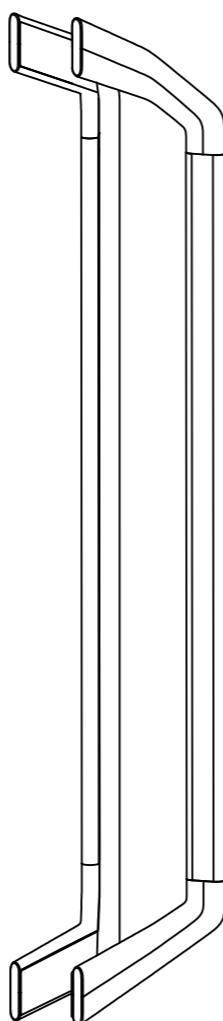

ESPECIFICAÇÃO TÉCNICA

Tipo do produto

Puxador para porta

Modelo

Devie (900mm / 1500mm)

Material das bases e tubo

Bases em alumínio, tubo em aço inox

Espessura de porta de madeira/metálicas

30 a 100mm

Espessura de porta de vidro

8 a 12mm

Acessórios inclusos

Para a instalação portas madeira e vidro