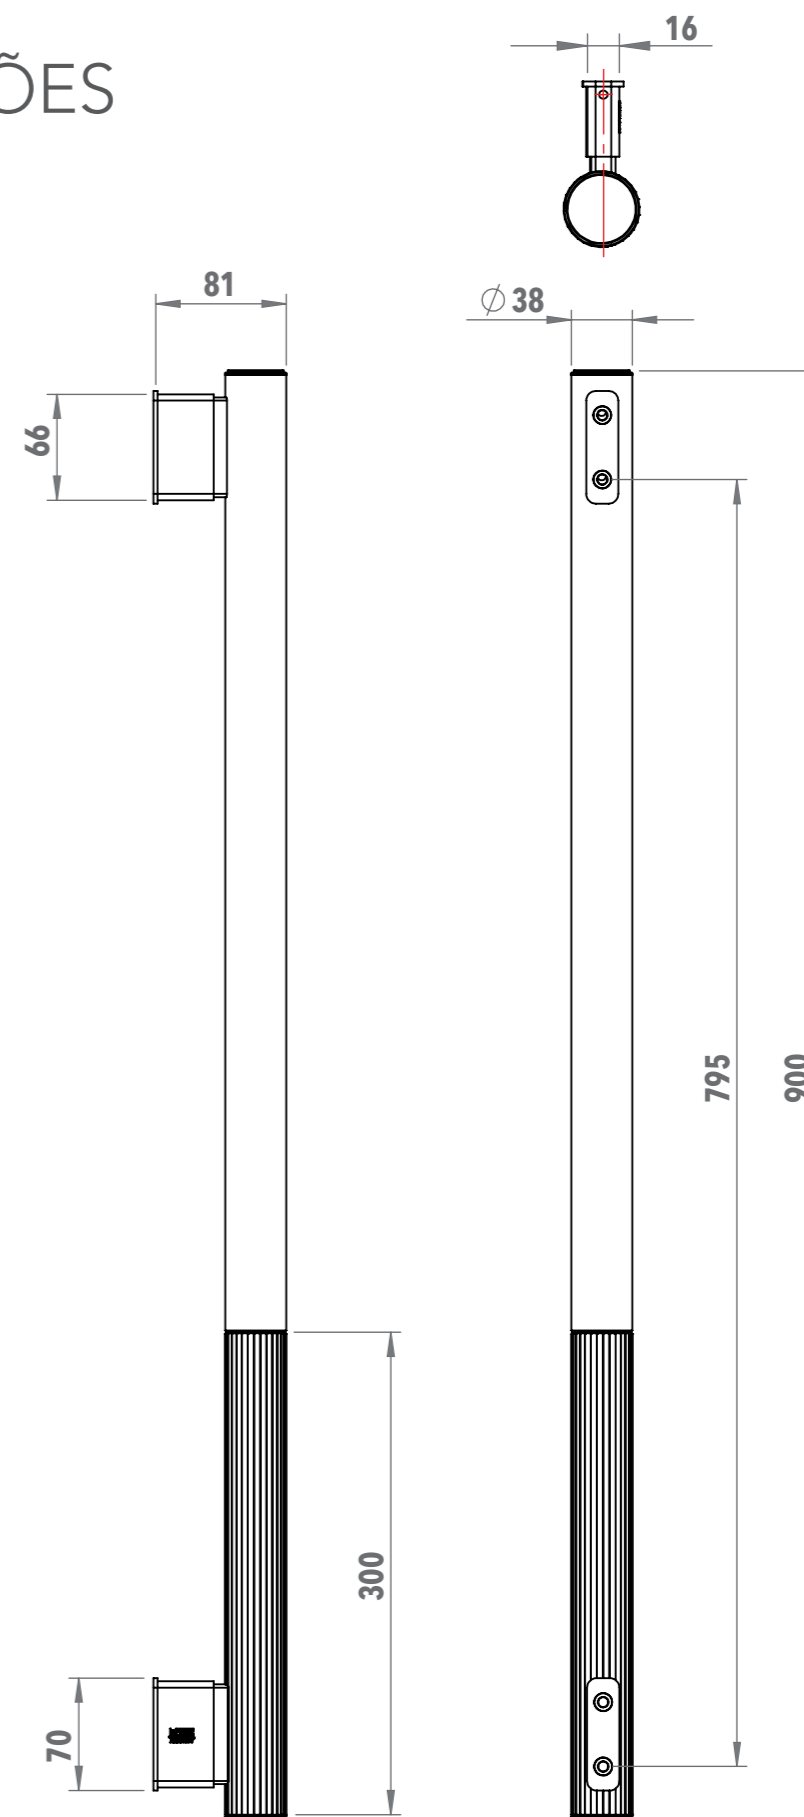

DIMENSÕES

ACABAMENTOS

CR

Cromado
Brilhante

PPF

Preto
Fosco

CEA

Cromado
Escovado
Acetinado

LEA

Latonado
Envernizado
Acetinado