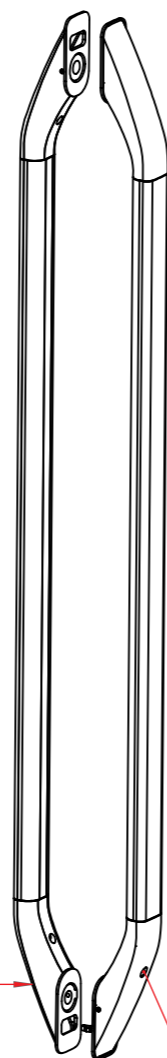

ESPECIFICAÇÃO TÉCNICA

Tipo do produto

Puxador para porta

Modelo

Lumière

Material das bases e tubo

Alumínio

Espessura de porta de madeira/metálicas

30 a 100mm

Espessura de porta de vidro

8 a 12mm

Acessórios inclusos

Para a instalação portas madeira e vidro

conector P2 para recarregamento

sensor de presença