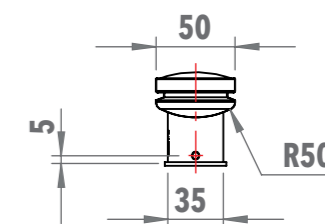

DIMENSÕES

ESPECIFICAÇÃO TÉCNICA

Tipo do produto

Puxador para porta

Modelo

Arqui

Material das bases e tubo

Alumínio

Espessura de porta de madeira/metálicas

30 a 100mm

Espessura de porta de vidro

8 a 12mm

Acessórios incluídos

Para a instalação portas madeira e vidro

ACABAMENTOS

CR

Cromado
Brilhante

PPF

Preto
Fosco

CEA

Cromado
Escovado
Acetinado

LEA

Latonado
Envernizado
Acetinado