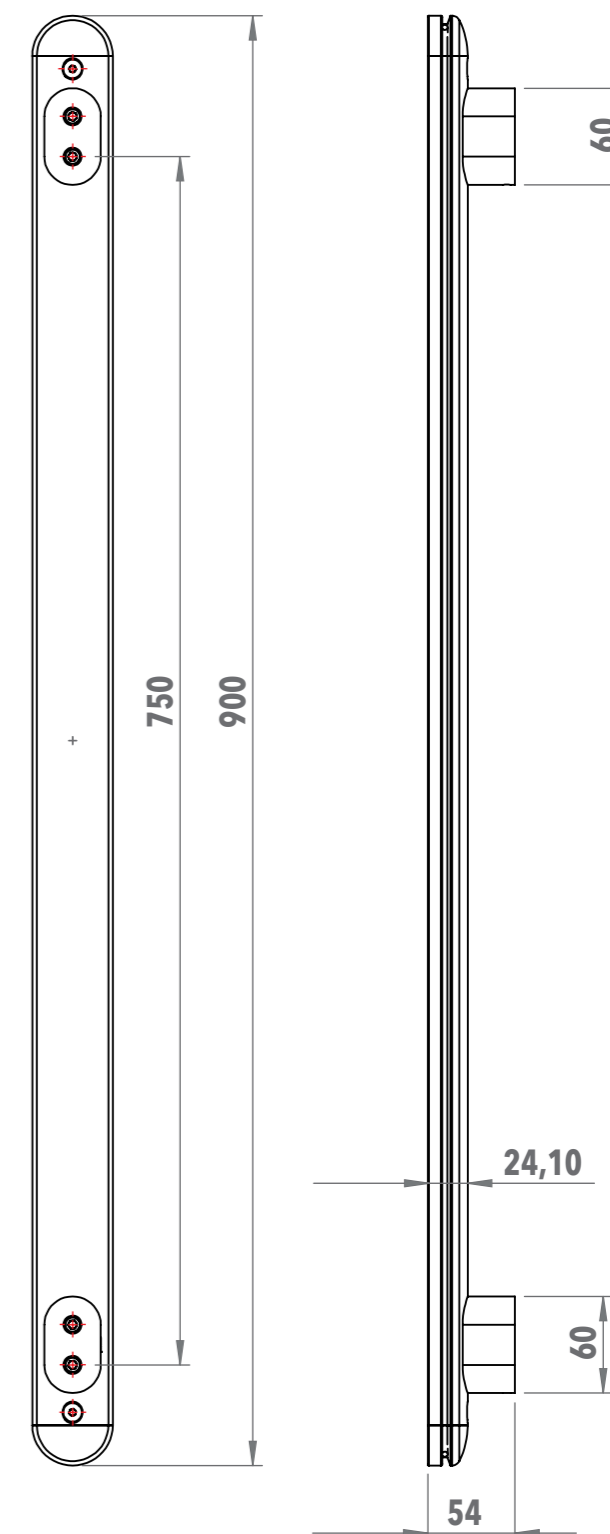

DIMENSÕES

ESPECIFICAÇÃO TÉCNICA

Tipo do produto

Puxador para porta

Modelo

Pierre

Material das bases e tubo

Alumínio

Espessura de porta de madeira/metálicas

30 a 100mm

Espessura de porta de vidro

8 a 12mm

Acessórios inclusos

Para a instalação portas madeira e vidro

ACABAMENTOS

CR

Cromado
Brilhante

PPF

Preto
Fosco

CEA

Cromado
Escovado
Acetinado

LEA

Latonado
Envernizado
Acetinado