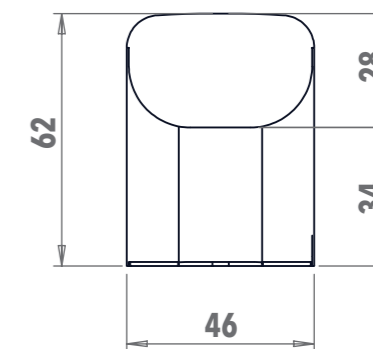

Para a instalação portas madeira e vidro

conector P2 para recarregamento

sensor de presença

DIMENSÕES

Disponível no tamanho de 1200mm o Lumière se adapta às principais medidas de portas.

sensor de presença