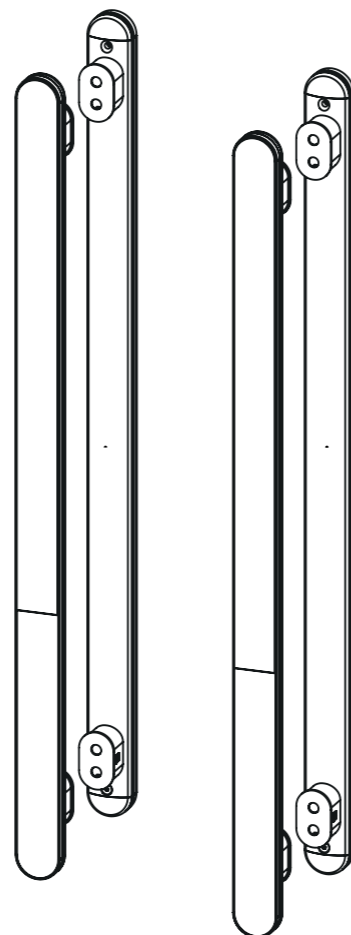

DIMENSÕES

ESPECIFICAÇÃO TÉCNICA

Tipo do produto

Puxador para porta

Modelo

Pierre

Material das bases e tubo

Alumínio

Espessura de porta de madeira/metálicas

30 a 100mm

Espessura de porta de vidro

8 a 12mm

Acessórios inclusos

Para a instalação portas madeira e vidro

ACABAMENTOS

CR

Cromado
Brilhante

PPF

Preto
Fosco

CEA

Cromado
Escovado
Acetinado

LEA

Latonado
Envernizado
Acetinado