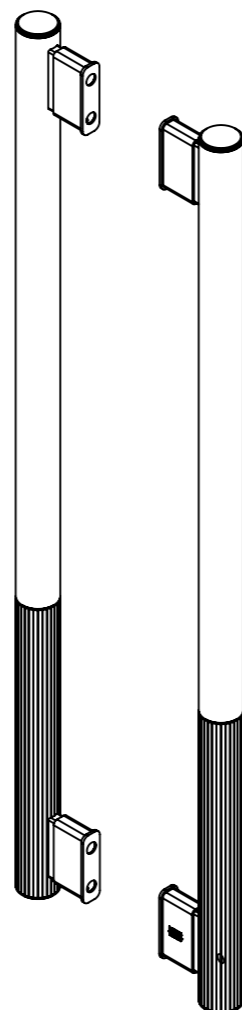

Material das bases e tubo

Alumínio

Espessura de porta de madeira/metálicas

30 a 100mm

Espessura de porta de vidro

8 a 12mm

Acessórios inclusos

Para a instalação portas madeira e vidro